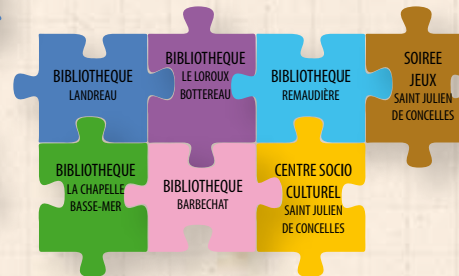

2017

plus de renseignements sur : <http://assoivredivatte.centres-sociaux.fr/la-ludotheque/>

Tous les mercredis de **9h15 à 11h45**
 mais seulement pour emprunter et ramener des jeux
 (pas de jeu sur place en dehors de Marmot'âges)
 Quelques mercredis, **de 15h à 18h**
 Le samedi, **de 10h à 12h30**

Le vendredi tous les deux mois,
 de 18h30 à 22h30 : soirée jeux pour tous – gratuit.

Dans les bibliothèques des autres communes :

Bibliothèque du Landreau,
 de 16h15 à 19h

Bibliothèque du Loroux-Bottereau,
 de 16h15 à 19h